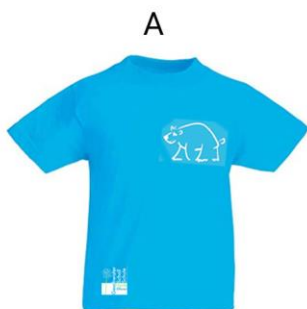

Turnbeutel

Klassensymbol
10 €

oder

Schullogo
10 €

+Vornamen
+3 €

T-Shirt

Klassensymbol
12 €

oder

Schullogo
12 €

+Vornamen
+3 €

Kapuzenjacke

Klassensymbol
22 €

oder

Schullogo
22 €

+Vornamen
+3 €

Bestellung:

Bitte gebt pro Kind den ausgefüllten Bestellschein mit dem passenden Geld in einem Umschlag bei Eurer Klassenlehrerin ab. Sobald Eure Bestellung fertig ist, melden wir uns bei Euch.

Euer Förderverein
Kontakt: MachmitFV@gmx.de